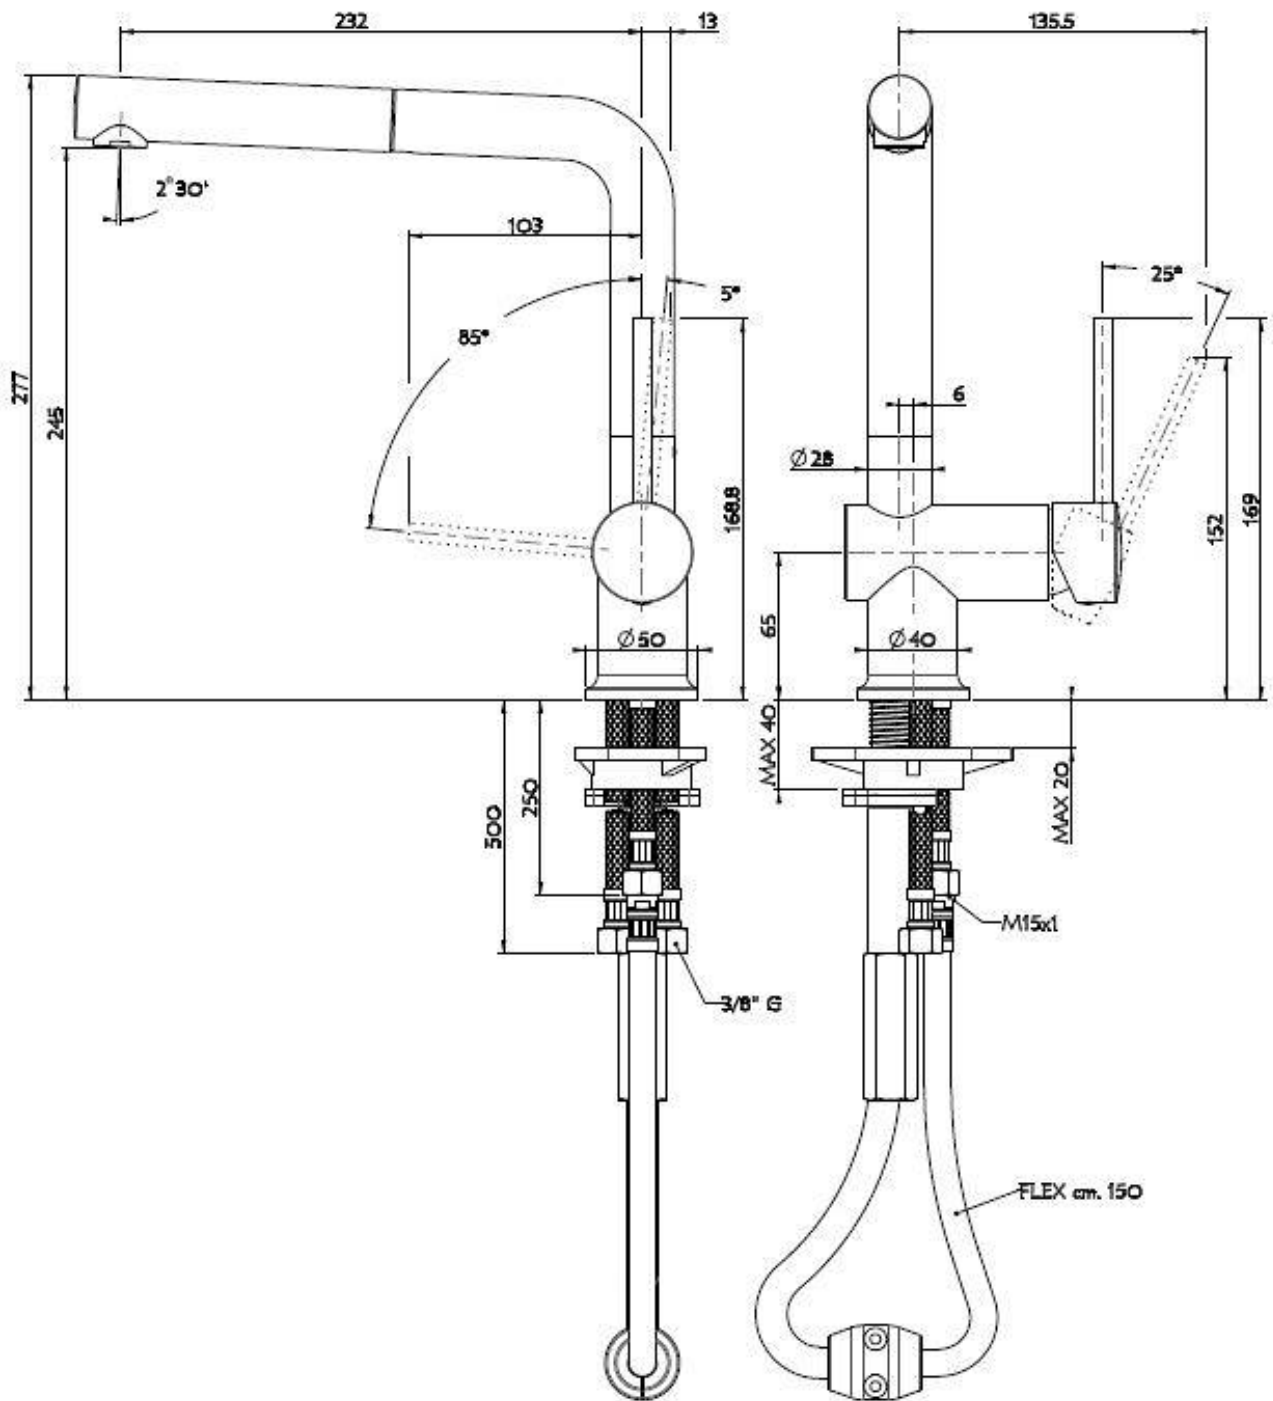

Sockel ø50mm

Patrone Mit Keramikscheiben

Mischbatteriebohrungen ø35mm

Max. Arbeitsplattendicke 30 mm

MERKMALE

AUSZIEHBARER AUSLAUF

Der das Mundstück der Mischbatterie ist ausziehbar, so dass alle Bereiche der Spüle leicht erreichbar sind.

DREHUNG DES AUSLAUFS

Alle Mischbatterien sind mit einem großen Drehwinkel ausgestattet. Einige Modelle ermöglichen eine volle 360°-Drehung.

VERSTÄRKUNGSPLATTE

Alle Foster-Mischbatterien werden mit einer Verstärkungsplatte geliefert, die für perfekte Stabilität auf jeder Spüle sorgt.

TECNISCHE DATEN

GALERIE